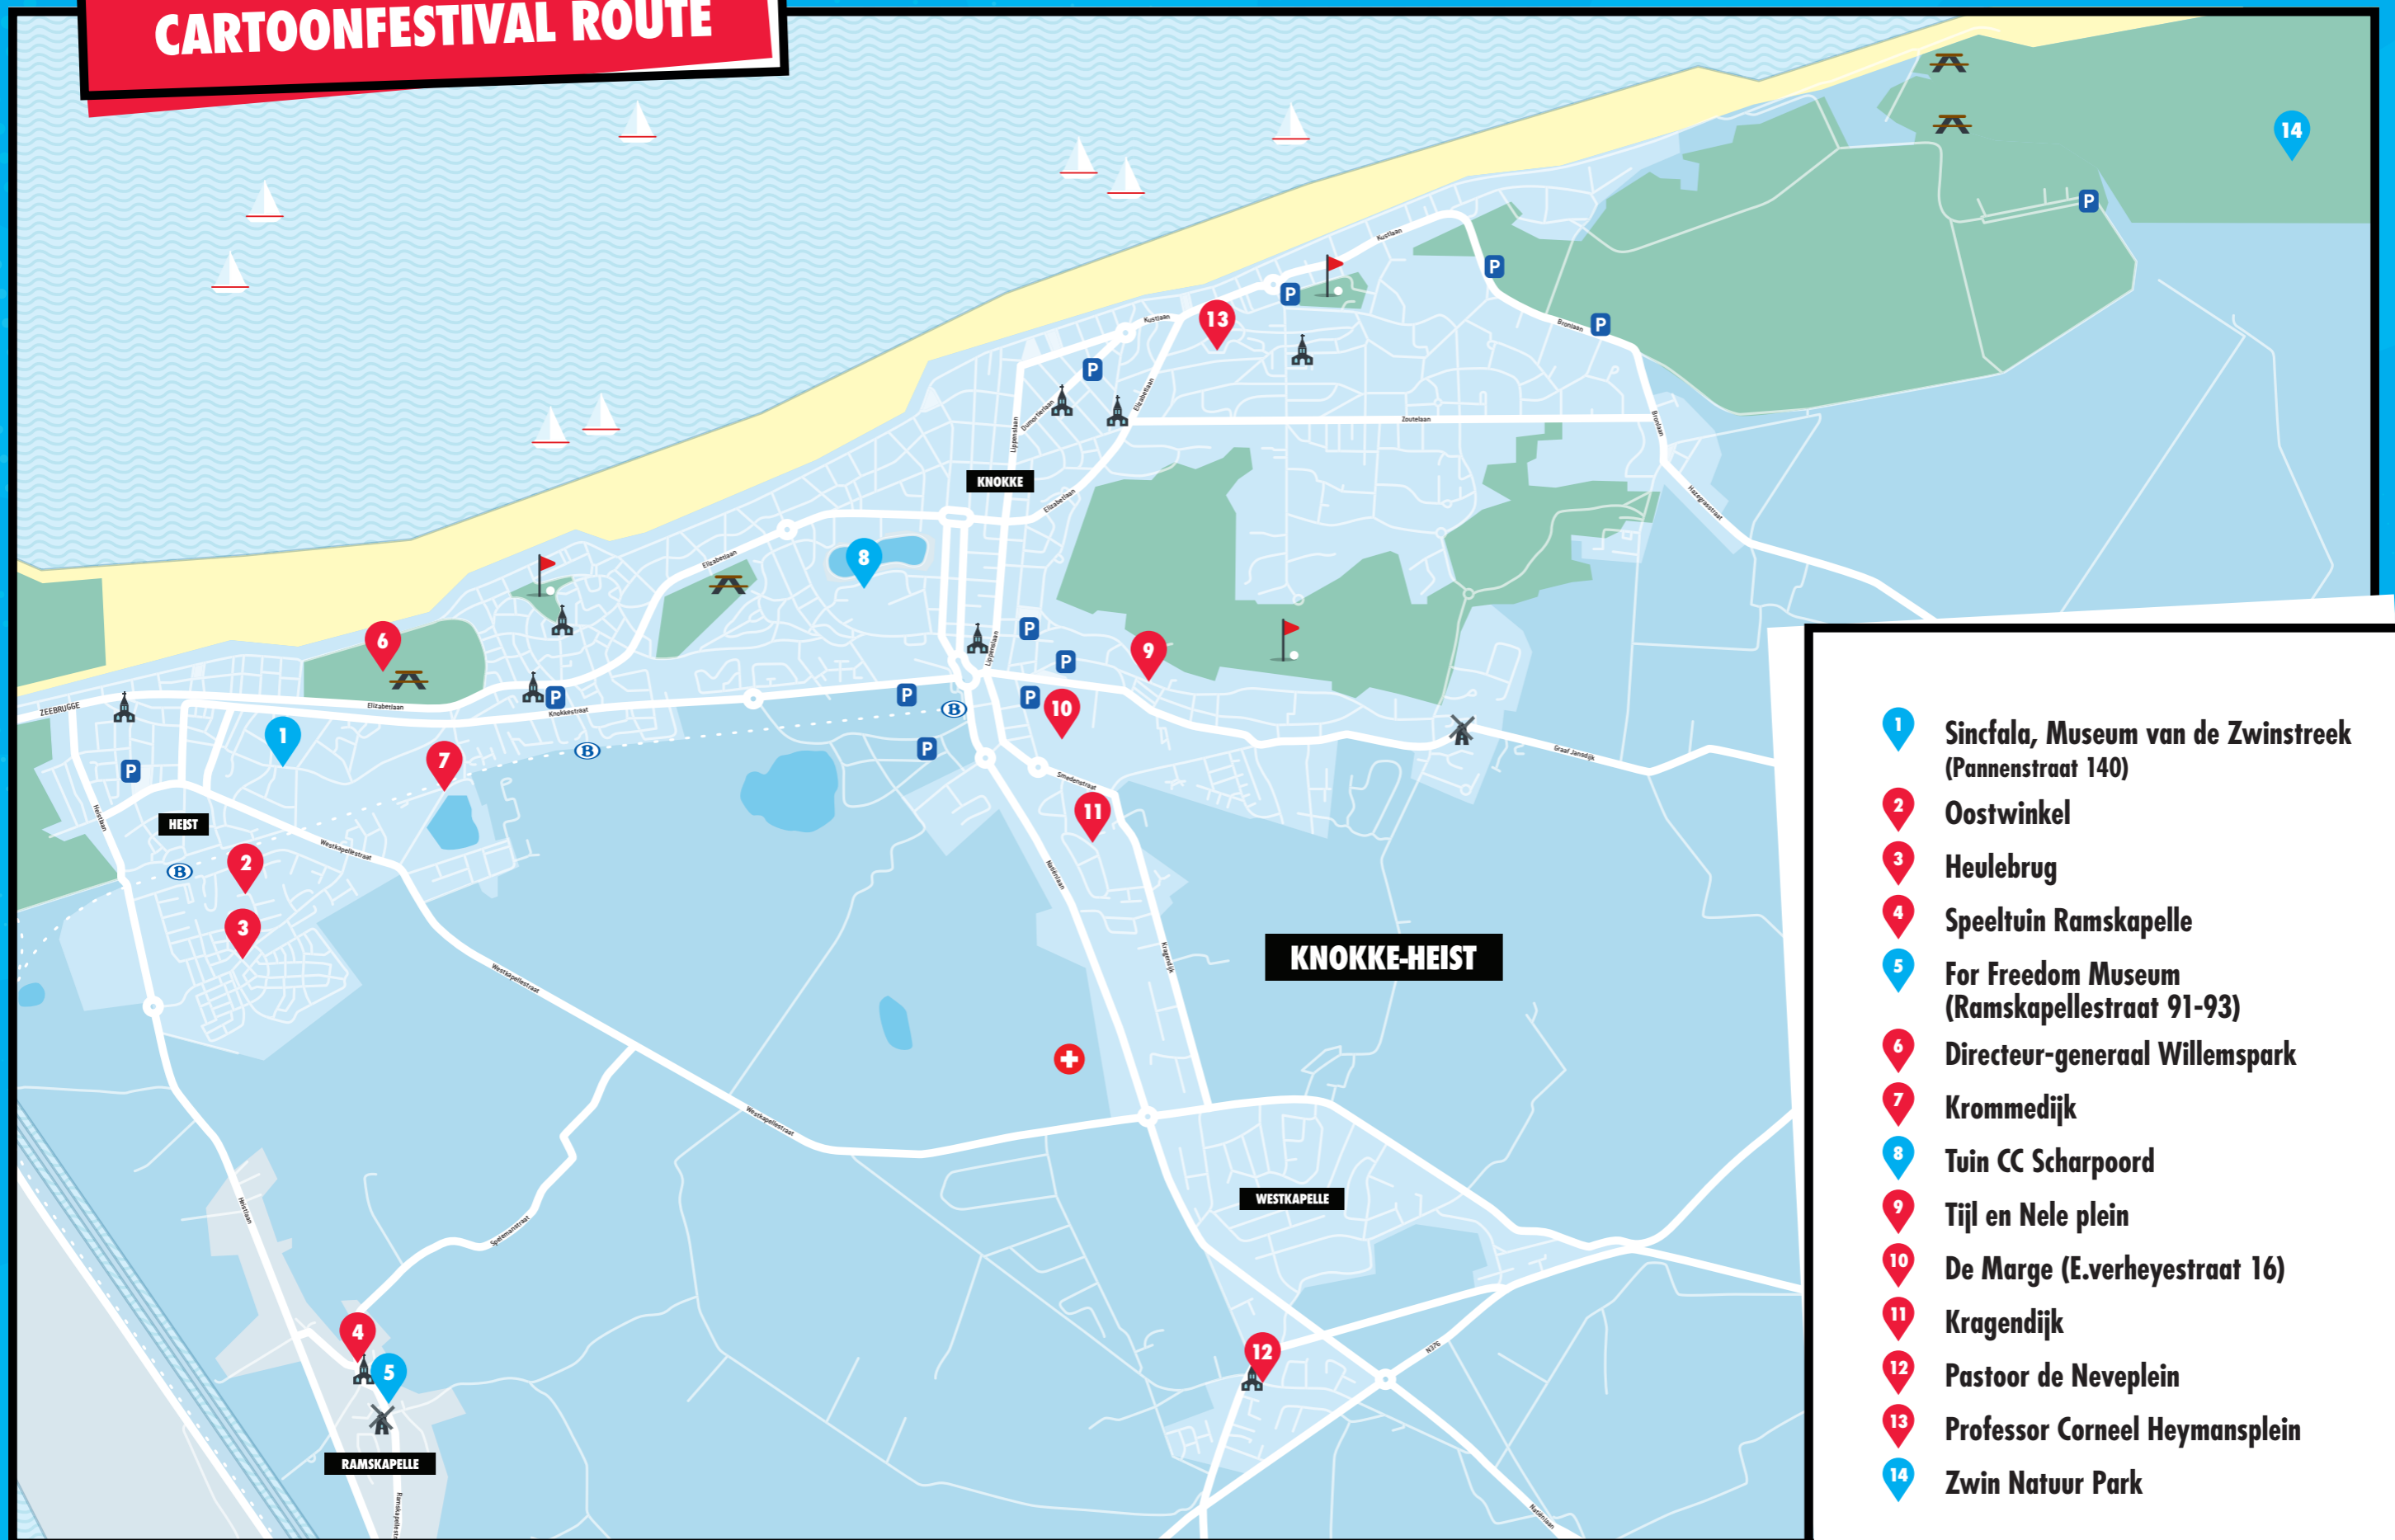

# CARTOONFESTIVAL ROUTE

- 1 **Sincfala, Museum van de Zwinstreek (Pannenstraat 140)**
- 2 **Oostwinkel**
- 3 **Heulebrug**
- 4 **Speeltuin Ramskapelle**
- 5 **For Freedom Museum (Ramskapellestraat 91-93)**
- 6 **Directeur-generaal Willemspark**
- 7 **Krommedijk**
- 8 **Tuin CC Scharpoord**
- 9 **Tijl en Nele plein**
- 10 **De Marge (E.verheyestraat 16)**
- 11 **Kragendijk**
- 12 **Pastoor de Neveplein**
- 13 **Professor Corneel Heymansplein**
- 14 **Zwin Natuur Park**